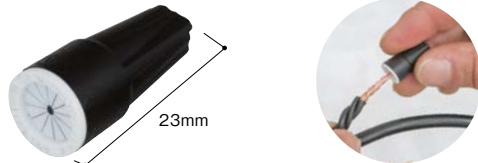

接続アイテム

- ■ねじ込むだけで簡単に結線できます。
- ■芯線を3本まで接続できます。

取寄せ商品 タカショー ドライコン

商品コード	品番	価格
357-1250	HCE-0001	1セット(4個入) 1,700円 (税抜き)
357-1251	HCE-0014	1セット(10個入) 3,500円 (税抜き)
357-1252	HEC-0009	1セット(150個入) 36,000円 (税抜き)

雨水を庭の草花への水やりや雑用水に有効活用。

- ■既存の雨どいに集水継手を取り付けるだけの簡単設置。丸たてどい60と角たてどいに対応します。(一部対応不可品あり)
- ■タンク満水時には自動的に雨どいに雨水が流れますので、あふれる心配がありません。